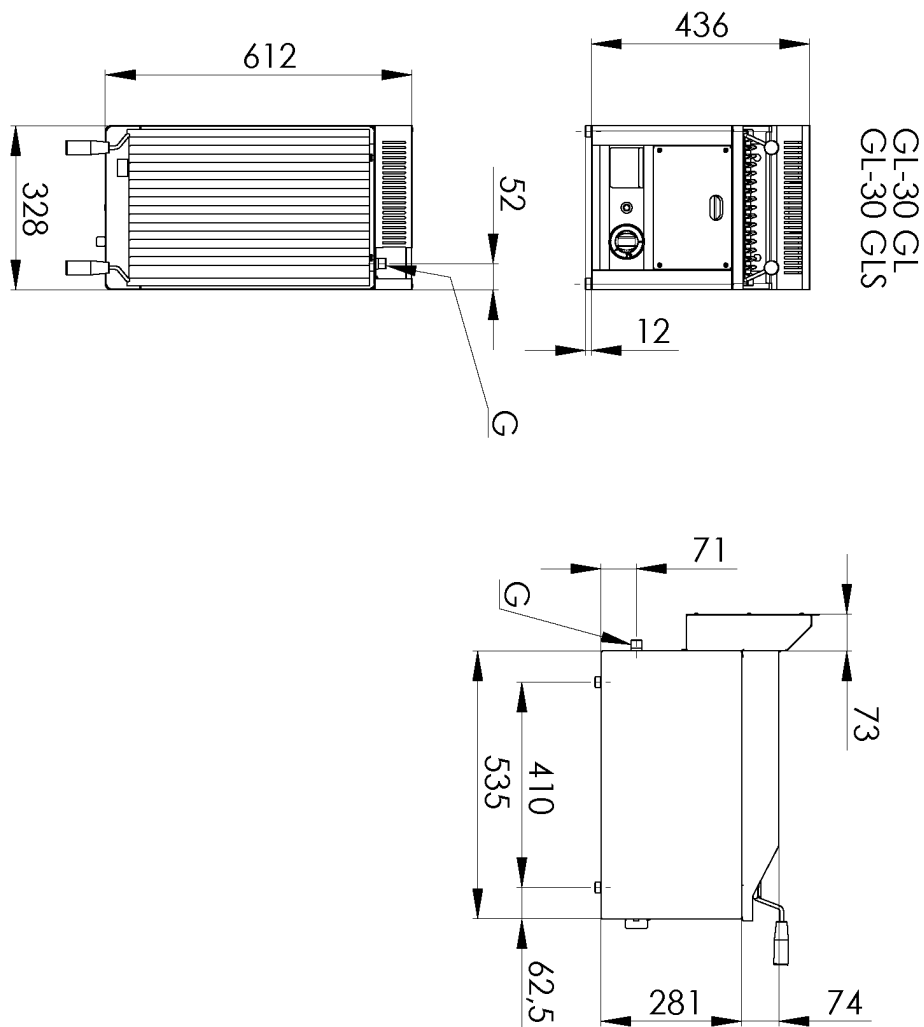

Fiche technique

Caractéristiques du produit

Grill pierre de lave à gaz 31x48 sans soubassement

Modèle	Code SAP	00001169
GL 30 GL	Groupe d'articles	Grilles et plaques de cuisson

- Taille de la grille [mm x mm]: 312 x 483
- Tiroir de récupération de la graisse: Oui
- Rebord amovible: Non
- Grille amovible: Oui
- Allumage: Piezo

Code SAP	00001169	Poids net [kg]	25.00
Largeur nette [mm]	328	Puissance gaz [kW]	4.000
Profondeur nette [mm]	609	Type de connection gaz	Gaz naturel, propane butane
Hauteur nette [mm]	290	Taille de la grille [mm x mm]	312 x 483

Fiche technique

Dessin technique

Grill pierre de lave à gaz 31x48 sans soubassement

Modèle	Code SAP	00001169
GL 30 GL	Groupe d'articles	Grilles et plaques de cuisson

Fiche technique

Paramètres techniques

Grill pierre de lave à gaz 31x48 sans soubassement

290

5. Poids net [kg]:

25.00

6. Largeur brute [mm]:

395

7. Profondeur brute [mm]:

705

8. Hauteur brute [mm]: